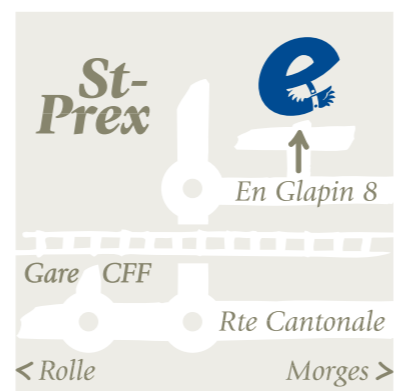

Coordonnées

En Glapin 8
1162 Saint-Prex
tél. 021 806 16 29
fax 021 806 32 43
www.lescaleinfo.ch
CCP 17-392651-7
contact@lescaleinfo.ch